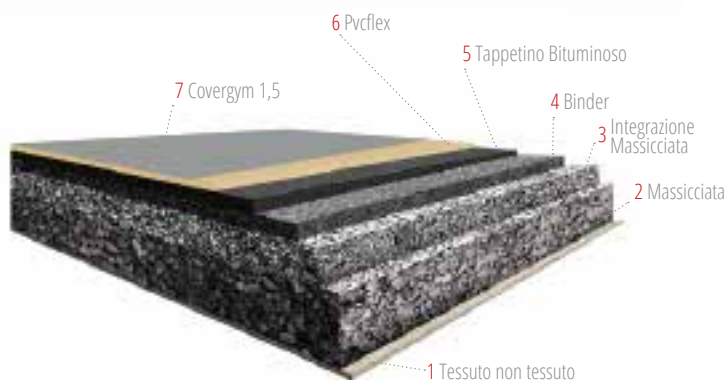

COLORI DISPONIBILI

B335

N291