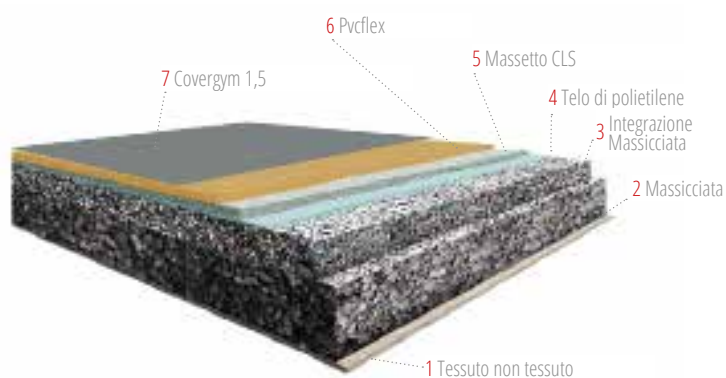

COLORI DISPONIBILI

B335

N291